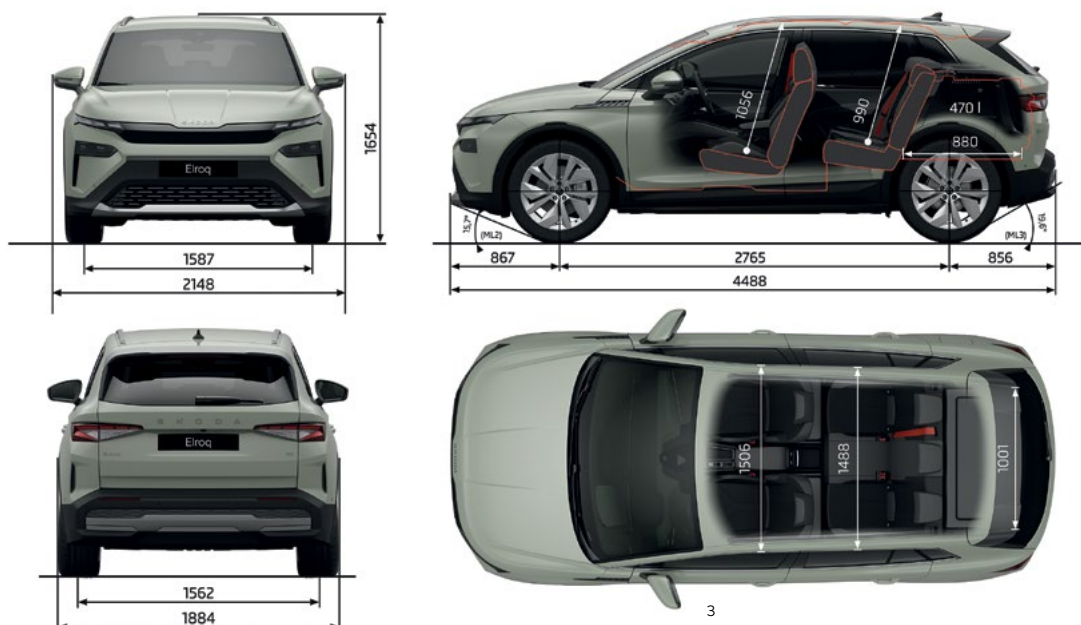

Модель	50	60	85
Двигатель		электродвигатель	
Мощность, кВт	125	150	210
Макс. крутящий момент, Nm, 1/min	310	310	545
Максимальная скорость, км/ч	160	160	180
Ускорение 0 - 100 км / ч, с	9,0	8,0	6,6
Длина, мм		4488	
Ширина, мм		1884	
Высота, мм		1654	
Расстояние между осями (снаряженная / полная), мм		2765 / 2770	
Снаряженная масса в стандартной комплектации (с водителем массой 75 кг), кг	1949 - 2089	1978 - 2115	2119 - 2256
Полезная нагрузка, включая водителя и дополнительное оборудование, кг	413 - 553	417 - 554	469 - 606
Полная масса, кг	2427	2457	2650
Максимальный допустимый вес прицепа с тормозами / без тормозов, кг	1000 / 750	1000 / 750	1000 / 750
Клиренс, мм (снаряженная масса)		186	
Максимальный объем багажника л		470 (1580)	
Емкость аккумуляторной батареи, кВтч	55	63	82
Запас хода WLTP, км	373	428	578
Расход электроэнергии WLTP, кВт·ч/100 км	15,9 - 16,3	15,8 - 17,3	15,3 - 16,6
Время зарядки через зарядный кабель MODE 2 (от сети 230 В / 400 В, переменный ток AC, 10 А, 2,3 кВт)		~ 0,25 км/минут	
Время зарядки через зарядный кабель MODE 3 (домашнее или общественное зарядное устройство, переменный ток AC, 3 x 16 А, 11 kW)	5 часов 30 минут	6 часов 30 минут	8 часов
Время зарядки, общественное быстрое зарядное устройство, постоянный ток DC, 120 кВт - 175 кВт (10% - 80%)	25 минут	24 минут	28 минут
Максимальная мощность зарядки от быстрого зарядного устройства постоянного тока (DC), кВт	145	165	175